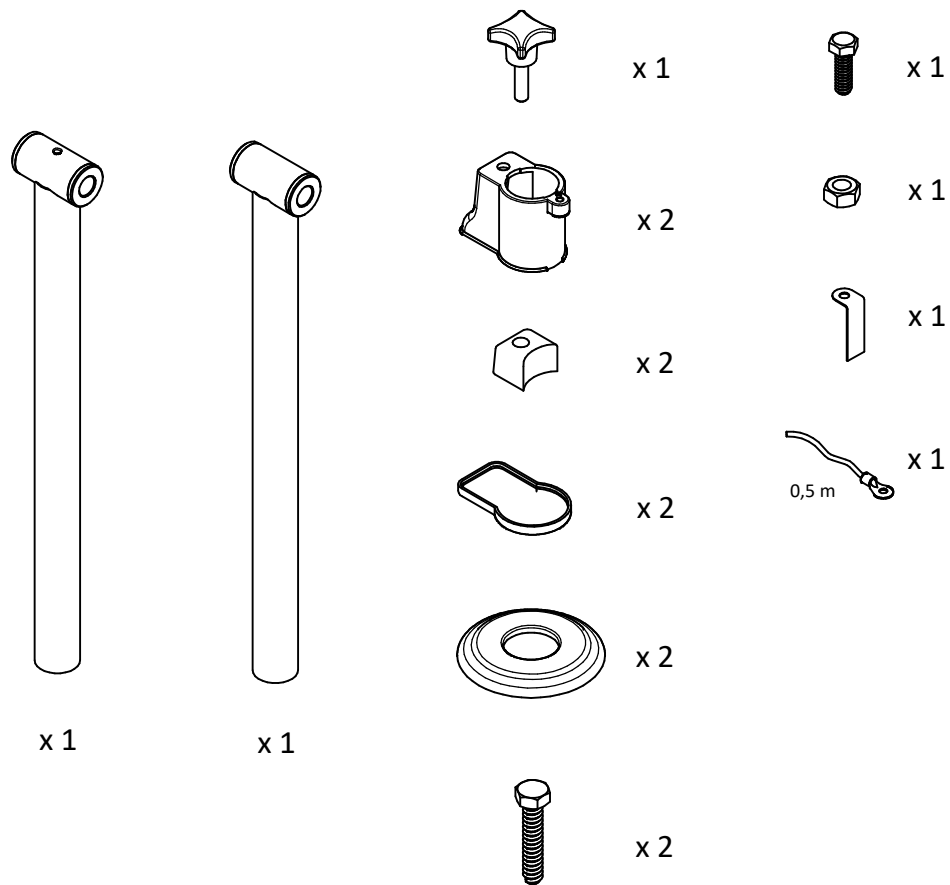

09940175

**INSTRUCCIONES DE MONTAJE**  
SOPORTE PARA EMPOTRAR

**ASSEMBLY INSTRUCTIONS**  
SUPPORT TO BUILD-IN

**INSTRUCTIONS DE MONTAGE**  
SUPPORT À ENCASTER

**MONTAGEANLEITUNGEN**  
HALTERUNG FÜR DEN FESTEINBAU

COD. 87197023

COD.	A
87197011	2500 - 4000
87197012	4300 - 5700
87197013	5300 - 6900

1

2

3

4

Montar con grasa  
To assemble with grease  
Assembler avec de la graisse

6