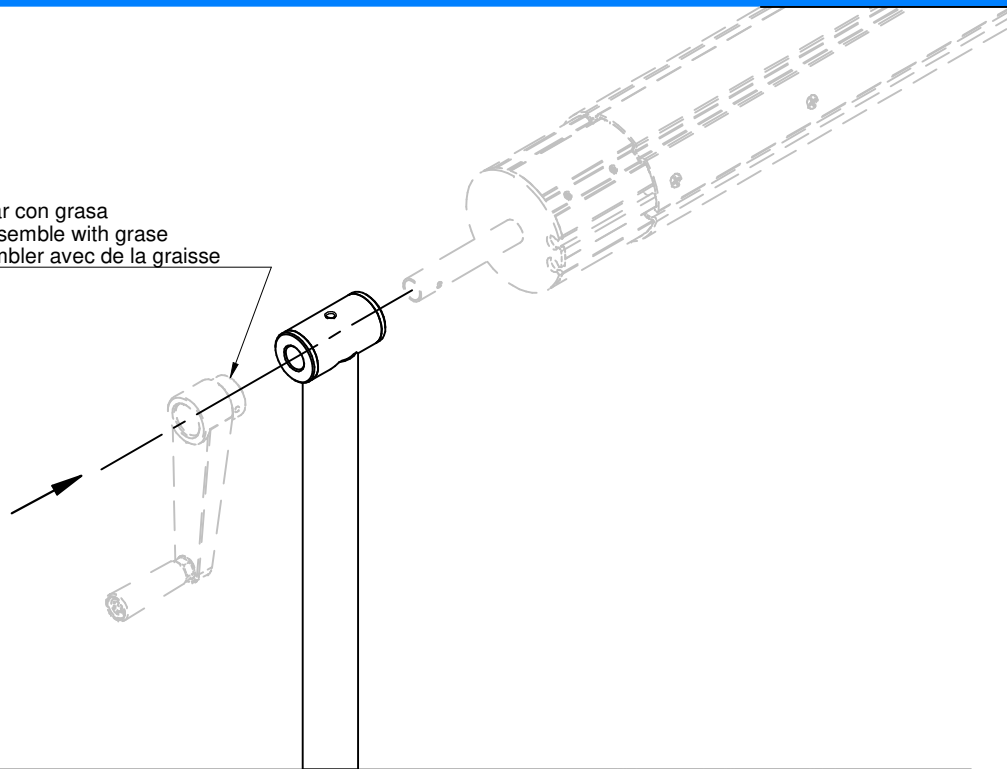

09940175

**INSTRUCCIONES DE MONTAJE**  
SOPORTE PARA EMPOTRAR

**ASSEMBLY INSTRUCTIONS**  
SUPPORT TO BUILD-IN

**INSTRUCTIONS DE MONTAGE**  
SUPPORT À ENCASTER

**MONTAGEANLEITUNGEN**  
HALTERUNG FÜR DEN FESTEINBAU

COD. 87197023

COD.	A
87197011	2500 - 4000
87197012	4300 - 5700
87197013	5300 - 6900

1

2

3

4

Montar con grasa  
To assemble with grease  
Assembler avec de la graisse

6