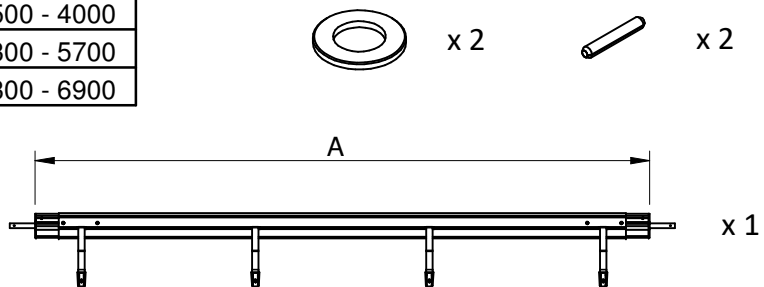

09940175

**INSTRUCCIONES DE MONTAJE**  
SOPORTE PARA EMPOTRAR

**ASSEMBLY INSTRUCTIONS**  
SUPPORT TO BUILD-IN

**INSTRUCTIONS DE MONTAGE**  
SUPPORT À ENCASTER

**MONTAGEANLEITUNGEN**  
HALTERUNG FÜR DEN FESTEINBAU

COD. 87197023

COD.	A
87197011	2500 - 4000
87197012	4300 - 5700
87197013	5300 - 6900

1

2

3

4

Montar con grasa  
To assemble with grease  
Assembler avec de la graisse

6