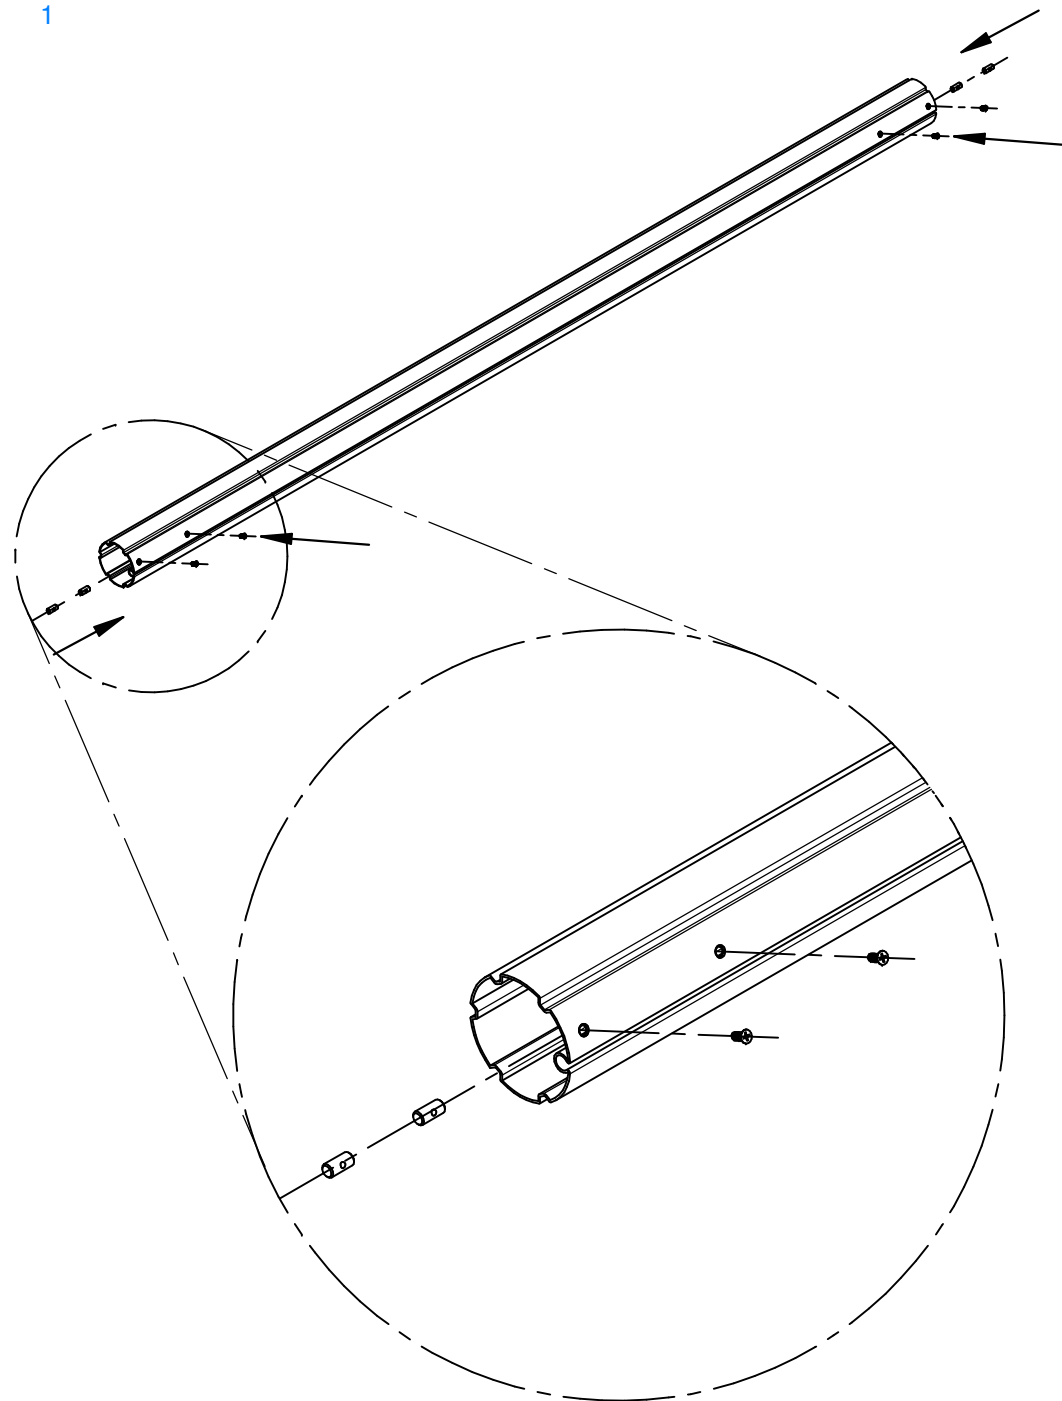

## **ASSEMBLY INSTRUCTIONS**

TELESCOPIC TUBE 2500 - 4500

## **INSTRUCTIONS DE MONTAGE**

TUBE TÉLESCOPIQUE 2500 - 4500

## **MONTAGEANLEITUNGEN**

TELESKOPROHR 2500 - 4500

09940171

COD. 87197011

87197031

87197041

1

2