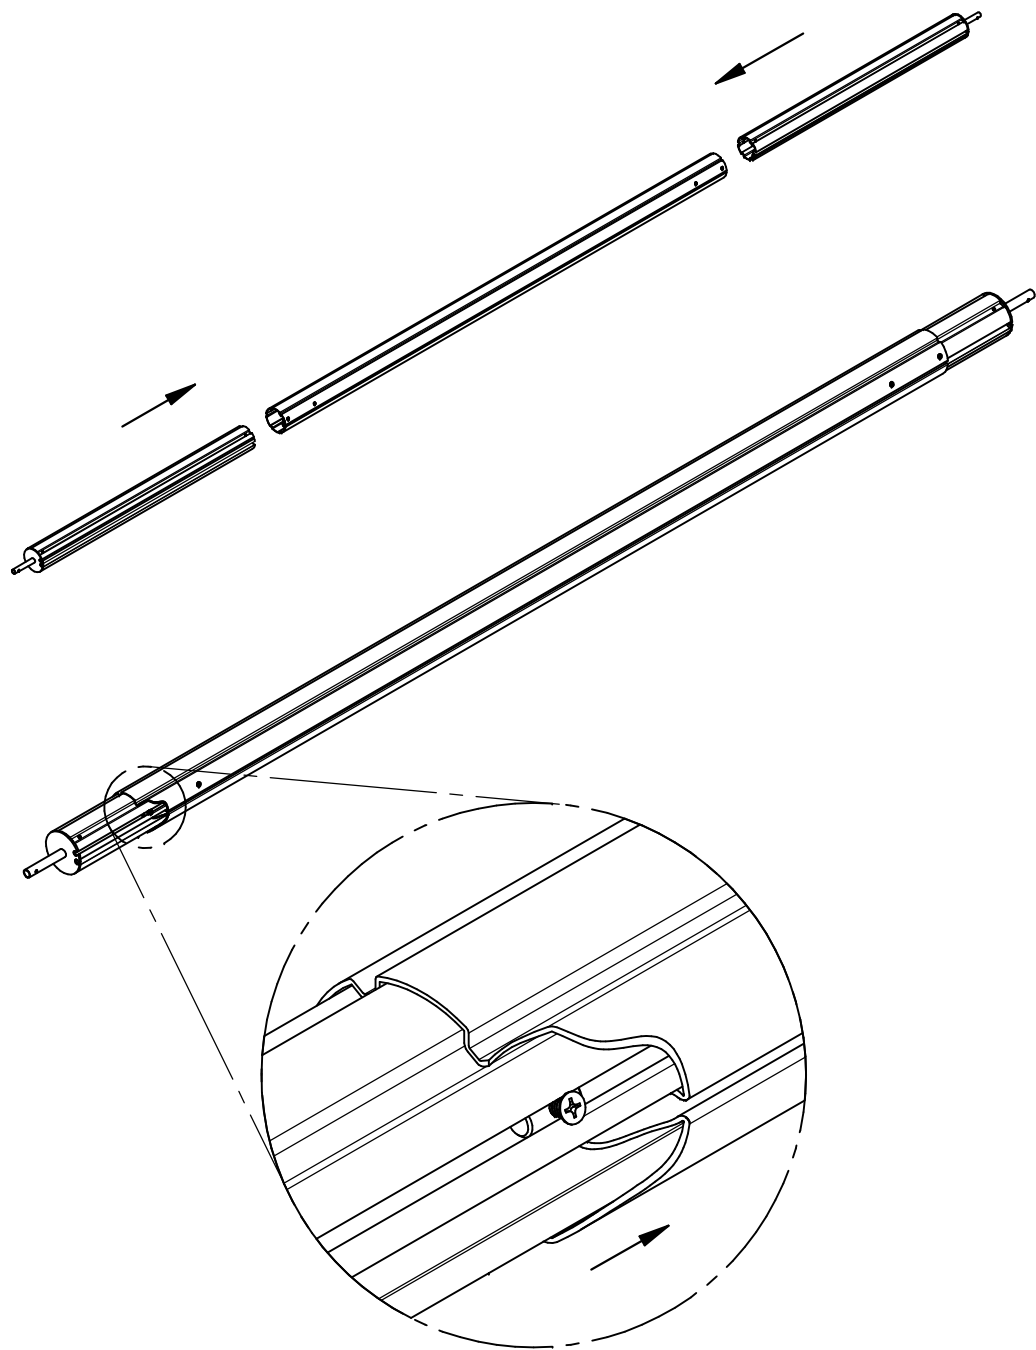

## **INSTRUCCIONES DE MONTAJE**

TUBO TELESCÓPICO 2500 - 4500

## **ASSEMBLY INSTRUCTIONS**

TELESCOPIC TUBE 2500 - 4500

## **INSTRUCTIONS DE MONTAGE**

TUBE TÉLESCOPIQUE 2500 - 4500

## **MONTAGEANLEITUNGEN**

TELESKOPROHR 2500 - 4500

09940171

COD. 87197011

87197031

87197041

1

2